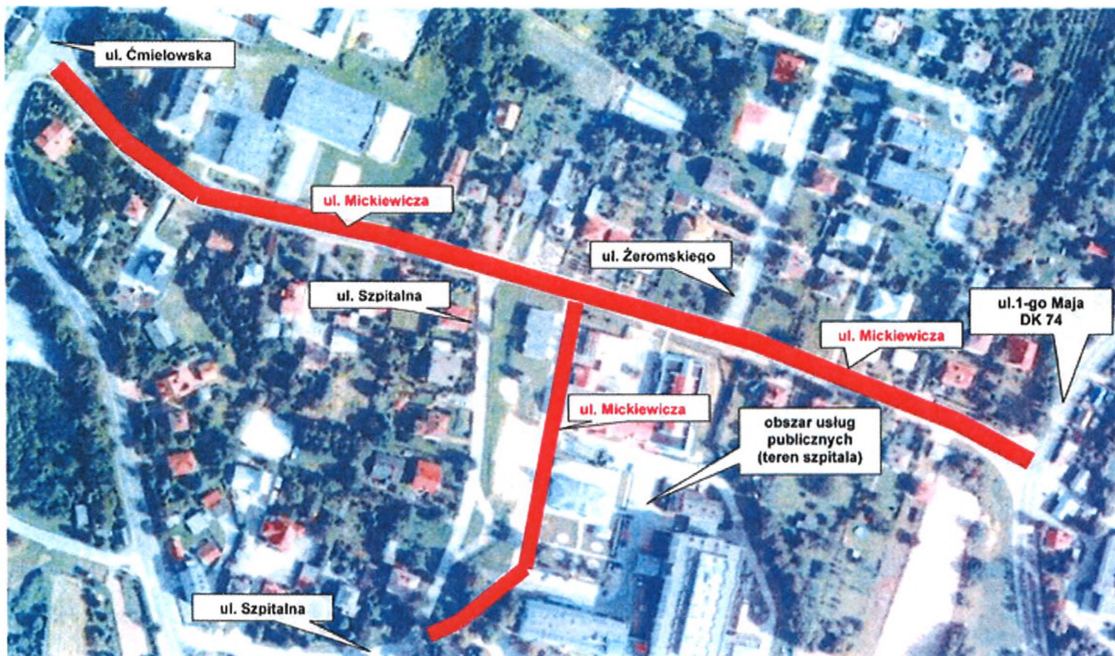

Wacław Rodek

Załącznik Nr 1 do uchwały Nr XXVIII.65.2020
Rady Powiatu w Opatowie
z dnia 18 września 2020 r.

Nowy przebieg drogi powiatowej - ul. Mickiewicza położonej w Opatowie

L. p.	Numer drogi	Nazwa drogi	Przebieg drogi powiatowej
1.	-	ul. Mickiewicza	Opatów: od drogi krajowej nr 74 (ul. 1-go Maja) - skrzyżowanie z ul. Żeromskiego – skrzyżowanie i przebieg przez obszar usług publicznych (teren szpitala) do skrzyżowanie z ul. Szpitalną z jej stroną południową) - skrzyżowanie z ul. Szpitalną z jej stroną północną – do skrzyżowania z drogą powiatową nr 0699T (ul. Ćmielowska)

Przewodniczący Rady
Powiatu w Opatowie

Wacław Rodek

Załącznik Nr 2 do uchwały Nr XXVIII.65.2020
Rady Powiatu w Opatowie
z dnia 18 września 2020 r.

Przebieg ul. Mickiewicza w Opatowie.

Opatów: od drogi krajowej nr 74 (ul. 1-go Maja) - skrzyżowanie z ul. Żeromskiego - skrzyżowanie i przebieg przez obszar usług publicznych (teren szpitala) do skrzyżowania z ul. Szpitalną z jej stroną południową - skrzyżowanie z ul. Szpitalną z jej stroną północną - do skrzyżowania z drogą powiatową nr 0699T (ul. Ćmielowska).